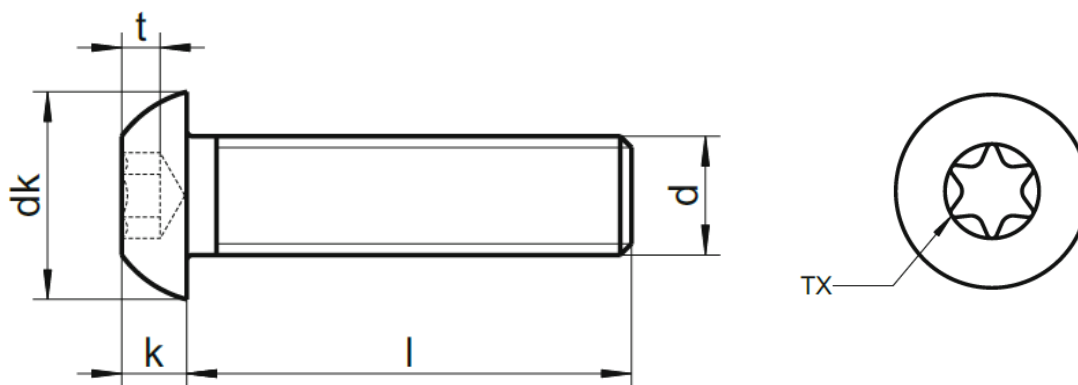

VITE A TESTA BOMBATA PIANA CON CAVA ESALOBATA (TX)

SCHEDA TECNICA
ART.7380 TX SIM. ISO 7380-1

BULLONERIA ACCESSORI NAUTICI RACCORDERIA SOLAR

ART.7380 TX SIM.ISO 7380-1

SPECIFICHE TECNICHE

Le dimensioni del nostro ART. 7380 TX sono identiche a quelle della ISO 7380-1. Cambia l'impronta esalobata TX e il fatto che offriamo il nostro ART. 7380 TX interamente filettato e senza marcatura sulla testa.

VANTAGGI

**IMPRONTA ESALOBATA (TX) =
AVVITAMENTO PIÙ RAPIDO**

- › Trasmissione della coppia migliorata
- › Centraggio ottimale
- › Basso rischio di slittamento dell'utensile
- › Riduzione al minimo dell'usura dell'impronta e dell'utensile

NESSUNA MARCATURA SULLA TESTA

- › Miglioramento dell'estetica – vite decorativa

○ BULLONERIA ○ ACCESSORI NAUTICI ○ RACCORDERIA ○ SOLAR

DIMENSIONI (MM)

FILETTO d			M3	M4	M5	M6	M8	M10
dk	min.		5,40	7,24	9,14	10,07	13,57	17,07
	max.		5,70	7,60	9,50	10,50	14,00	17,50
k	min.		1,40	1,95	2,50	3,00	4,10	5,20
	max.		1,65	2,20	2,75	3,30	4,40	5,50
t	min.		0,80	1,00	1,50	1,60	2,00	2,80
TX	nom.		10	20	25	30	40	50
Length l			M3	M4	M5	M6	M8	M10
Nominale	min.	max.						
4	3,80	4,20						
5	4,80	5,20						
6	5,76	6,24						
8	7,71	8,29						
10	9,71	10,29						
12	11,65	12,35						
16	15,65	16,35						
20	19,58	20,42						
25	24,58	25,42						
30	29,58	30,42						
35	34,50	35,50						
40	39,50	40,50						
45	44,50	45,50						
50	49,50	50,50						
60	59,40	60,60						
70	69,40	70,60						
80	79,40	80,60						